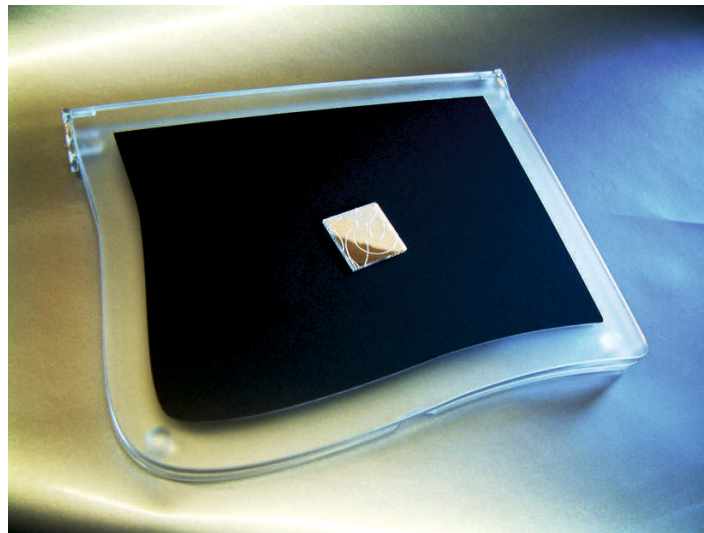

LASER ✦ PLANET

With Passion, Made in Italy

TROFEO MOD. ZEUS

diamantato e inserti in oro spazzolato inciso

Esempi con motivi diversi

Colori e finiture varie

TROFEO MOD. PULMAN

Trofeo in vetro spesso e resistente, con base in legno naturale. Presentato in una custodia protettiva kraft, con chiusura magnetica e schiuma interna.

TARGA MOD. TRG10

Targa con movimento a «libro» in metacrilato colorato o satinato con placca frontale incisa a laser permanente. Disponibile in varie finiture e colori.

TROFEO MOD. ELJTE

Trofeo con forma ottagonale in vetro resistente, fornito in un'elegante scatola che lo protegge e avvolge. L'incisione laser sul vetro è ben leggibile e permanente.

TROFEO MOD. LANTON

Trofeo in vetro spesso e resistente dal design originale asimmetrico e base solida. Confezionato in una custodia protettiva in cartone con chiusura magnetica e interno in schiuma fustellata.

TROFEO MOD. EVOQUE

Trofeo in metacrilato colorato piegato a caldo o acciaio inox, placca specchio oro o argento incisa al laser. Forma standard o dedicata. Altezza 175mm circa.

MEDAGLIA MAJOR

FORME:

A

B

C

Medaglia con fondo colorato a scelta, placca incisa in argento specchio o lhp finitura acciaio spazzolato/oro spazzolato. Forme a scelta.