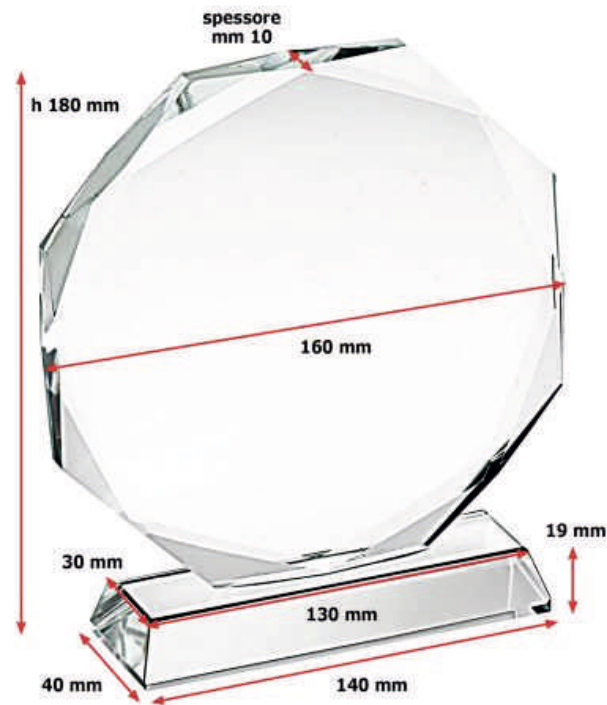

TARGA MOD. TRG10

Targa con movimento a «libro» in metacrilato colorato o satinato con placca frontale incisa a laser permanente. Disponibile in varie finiture e colori.

TROFEO MOD. ELJTE

Trofeo con forma ottagonale in vetro resistente, fornito in un'elegante scatola che lo protegge e avvolge. L'incisione laser sul vetro è ben leggibile e permanente.

TROFEO MOD. LANTON

Trofeo in vetro spesso e resistente dal design originale asimmetrico e base solida. Confezionato in una custodia protettiva in cartone con chiusura magnetica e interno in schiuma fustellata.

TROFEO MOD. EVOQUE

Trofeo in metacrilato colorato piegato a caldo o acciaio inox, placca specchio oro o argento incisa al laser. Forma standard o dedicata. Altezza 175mm circa.

MEDAGLIA MAJOR

FORME:

A

B

C

Medaglia con fondo colorato a scelta, placca incisa in argento specchio o lhp finitura acciaio spazzolato/oro spazzolato. Forme a scelta.

MEDAGLIA BINEA

Medaglia metallica con finitura dorata in rilievo di 7 cm di diametro. Con nastro in poliestere di colore rosso, anello metallico abbinato e progettata specificamente per marcatura laser.