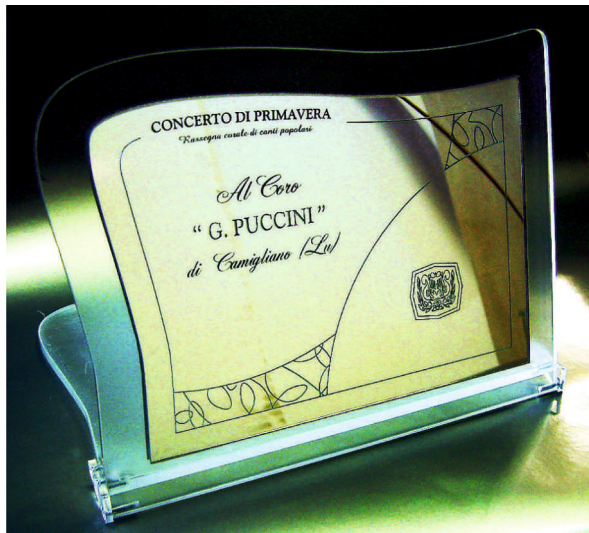

LASER ✦ PLANET

With Passion, Made in Italy

TROFEO MOD. ZEUS

diamantato e inserti in oro spazzolato inciso

Esempi con motivi diversi

Colori e finiture varie

TROFEO MOD. PULMAN

Trofeo in vetro spesso e resistente, con base in legno naturale. Presentato in una custodia protettiva kraft, con chiusura magnetica e schiuma interna.

TARGA MOD. TRG10

Targa con movimento a «libro» in metacrilato colorato o satinato con placca frontale incisa a laser permanente. Disponibile in varie finiture e colori.

TROFEO MOD. ELJTE

Trofeo con forma ottagonale in vetro resistente, fornito in un'elegante scatola che lo protegge e avvolge. L'incisione laser sul vetro è ben leggibile e permanente.

TROFEO MOD. LANTON

Trofeo in vetro spesso e resistente dal design originale asimmetrico e base solida. Confezionato in una custodia protettiva in cartone con chiusura magnetica e interno in schiuma fustellata.

TROFEO MOD. RECSUM

Targa trofeo in vetro spesso con elegante design rettangolare e base robusta. Confezionata in una custodia protettiva in cartone con chiusura magnetica

TROFEO MOD. REM

Trofeo in metacrilato bianco o colorato, placca specchio oro o argento e base in metacrilato. Disponibile in diversi materiali e finiture a scelta.