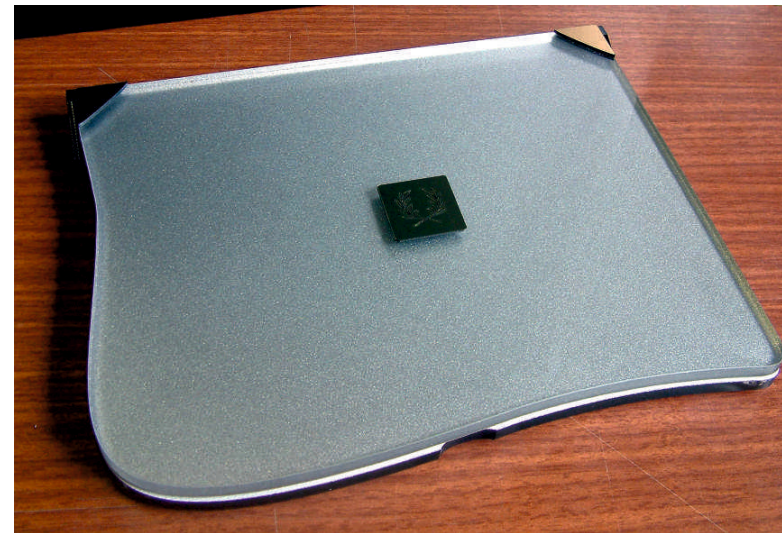

LASER ✦ PLANET

With Passion, Made in Italy

TROFEO MOD. ZEUS

diamantato e inserti in oro spazzolato inciso

Esempi con motivi diversi

Colori e finiture varie

TROFEO MOD. PULMAN

Trofeo in vetro spesso e resistente, con base in legno naturale. Presentato in una custodia protettiva kraft, con chiusura magnetica e schiuma interna.

TARGA MOD. TRG10

Targa con movimento a «libro» in metacrilato colorato o satinato con placca frontale incisa a laser permanente. Disponibile in varie finiture e colori.

TROFEO MOD. ELJTE

Trofeo con forma ottagonale in vetro resistente, fornito in un'elegante scatola che lo protegge e avvolge. L'incisione laser sul vetro è ben leggibile e permanente.

TROFEO MOD. LANTON

Trofeo in vetro spesso e resistente dal design originale asimmetrico e base solida. Confezionato in una custodia protettiva in cartone con chiusura magnetica e interno in schiuma fustellata.

TROFEO MOD. EVOQUE

Trofeo in metacrilato colorato piegato a caldo o acciaio inox, placca specchio oro o argento incisa al laser. Forma standard o dedicata. Altezza 175mm circa.

MEDAGLIA MAJOR

FORME:

A

B

C

Medaglia con fondo colorato a scelta, placca incisa in argento specchio o lhp finitura acciaio spazzolato/oro spazzolato. Forme a scelta.